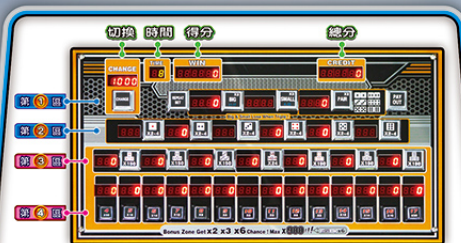

# SUPER ROYAL DICE

轉盤內的『菱形』跳片是採活動式，使球在轉盤內隨意的跳動，增加亂數的刺激性。

轉盤外圍有 **24** 個 **外環保送倍率燈**，會不定時的保送獎項

## 分機面板區介紹

遊戲開始轉盤開始加速轉動，螢幕中也會顯示準備開牌畫面，螢幕中的骰子也會快速轉動增加視覺效果。

螢幕最上面是總和**10**。

螢幕下方顯示轉盤分別開出的**5號、1號、4號**。

開始押注時螢幕中右上角是顯示此局的押注時間。

螢幕下方顯示前**24**局的開牌紀錄。

## 押注區介紹

第1區	押分比例	一次押分的分數	
	續押	續上一局押分	
	大	點數總和 11~17	2倍
	小	點數總和 4~10	2倍
	對子	兩顆點數相同	2倍
	取消	取消全部押分	

第2區 單骰 押注該號 一顆2倍 二顆3倍 三顆4倍

## 開出圍骰(豹子) 大小通殺

第3區	圍骰	指定開出三顆相同	150倍
	全圍	任意開出三顆相同	24倍

第4區	點數	總合	
	9、10、11、12		6倍
	8、13		8倍
	7、14		12倍
	6、15		14倍
	5、16		18倍
	4、17		50倍

第3區 第4區

可玩外環送燈隨機

X2 X3 X6 倍